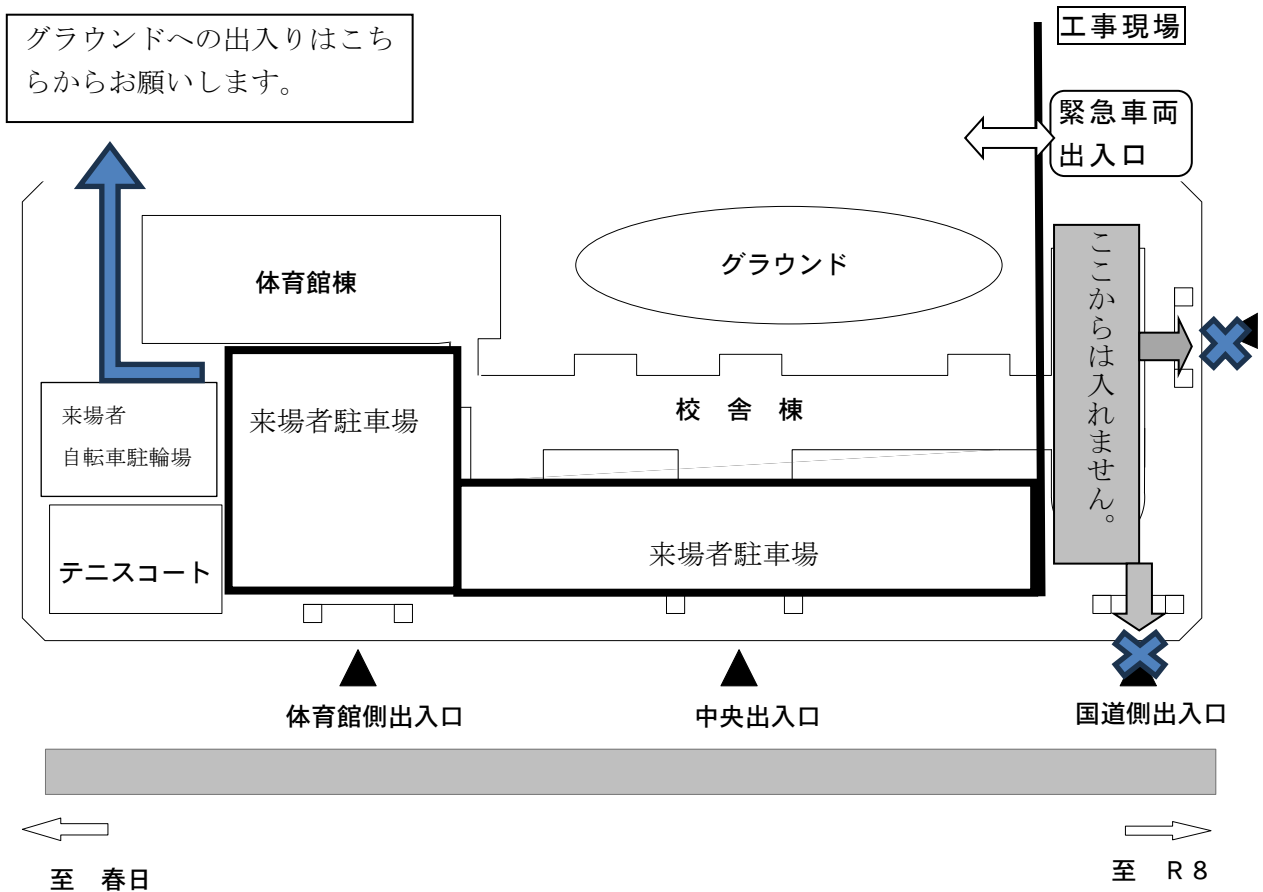

令和5年9月12日

保護者の皆様

柏崎市立瑞穂中学校
校長 多々良 儀仁

体育祭時における駐車場について（お願い）

新秋の候、皆様方にはますますご清栄のこととお喜び申し上げます。

さて、9月16日（土）に体育祭が開催されます。今年度は、北部調理場の改修工事のため、校地内の駐車場が例年より手狭になっております。自家用車で来場される場合はできるだけ相乗りをしていただくか、徒歩・自転車での来場をお願いいたします。また、周辺道路への路上駐車については、ご遠慮いただきますようお願い申し上げます。ご不便をおかけすることになりますが、なにとぞご理解とご協力をお願い申し上げます。

記

○ 体育祭時の駐車場について

○問い合わせ先
柏崎市立瑞穂中学校
教頭 毛見 哲也
電話 22-3593